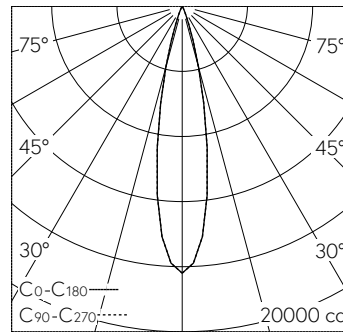

h [m]	D [m] 22°	E (0°)
3	1.17	1822
6	2.33	455
9	3.50	202
12	4.67	114
15	5.83	73

LED 4000 K 26 W 2473 lm-h 24° / CIE Flux 100 100 100 100 100 / A80 nach DIN 5040

Technische Daten

Leuchtenlichtstrom	2473 lm-h
Anschlussleistung	26 W
Lichtausbeute	95.1 lm-h/W
Modullichtstrom	3330 lm-c
Modulleistung	21,7 W
Farbortstabilität	-
Farbwiedergabe	CRI > 80
Lichtstromerhalt	L90/B50 bei 100'000 h (25 °C)
Farbtemperatur	4000 K

Weitere Angaben

Lichtaustritt	abgeblendet
Halbwertwinkel	25 ° Medium (20 – 26 °)
Betriebsspannung	220 – 240 V AC 50 / 60 Hz 176 – 276 V DC 0 Hz
Betriebstemperatur	max. 40 °C
Gewicht	1.7 kg