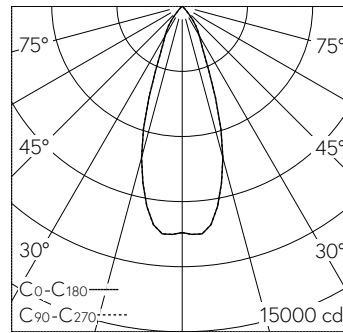

QR-Code scannen und auf www.neuco.ch mehr über diesen Artikel erfahren

B 24 762K4
 grafit - RAL 7024
 LED 36.7 W 4926 lm-h 4000 K
 DALI-Konverter steuerbar

IP65 IK08

Deckeneinbauleuchte mit symmetrisch-streuender Lichtverteilung. Schutzart IP65, staubdicht und strahlwassergeschützt Schutzklasse II.

Symmetrisch streuende Lichtstärkeverteilung. Hybrid Optics®: Hocheffiziente und verlustarme Lichtverteilung durch Reflektor und optischer Linse. Halbstreuwinkel 37°. Mit austauschbarem LED-Modul mit Übertemperaturschutz und einer Lebenserwartung von mindestens 100'000 Betriebsstunden. 20-jährige Nachliefergarantie auf das LED-Modul und die Verschleisssteile. Mit Ultimate Driver® LED-Netzteil, DALI-steuerbar, 220-240 V, 0/50-60 Hz im externen Gehäuse. Schutzart IP 65, Schutzklasse II. Ballwurfsicher. Leuchte aus Aluminiumguss, Aluminium und Edelstahl Beschichtungstechnologie Unidure®. Abschlussring aus Aluminiumguss, Farbe Grafit. Sicherheitsglas klar. Reflektoroberfläche aus eloxiertem Reinaluminium. 2 Leitungsverdrahtungen mit Zugentlastung zur Durchverdrahtung der Netzanschlussleitung von Ø 4-10 mm, max. 5 x 1,5 mm². 0,7 m Verbindungsleitung zwischen Leuchte und Netzteil. Abmessungen Ø 260 x 150 mm. Leuchte für den Einbau in eine Einbauöffnung mit den Abmessungen Ø 240 x 160 mm oder in das Einbaugehäuse B 10 444.

5 Jahre Garantie.
 PUSH, switchDIM und Touch-DIM® werden nicht unterstützt.

h [m]	D [m] 38°	E (0°)
3	2.07	1159
6	4.13	290
9	6.20	129
12	8.26	72
15	10.33	46

LED 4000 K 36.7 W 4926 lm-h 38° / CIE Flux 97 100 100 100 / A80 nach DIN 5...

Technische Daten

Leuchtenlichtstrom	4926 lm-h
Anschlussleistung	36.7 W
Lichtausbeute	134.2 lm-h/W
Modullichtstrom	6505 lm-c
Modulleistung	34,3 W
Farbortstabilität	-
Farbwiedergabe	CRI > 80
Lichtstromerhalt	L90/B50 bei 100'000 h (25 °C)
Farbtemperatur	4000 K