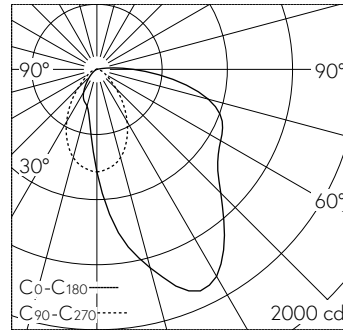

QR-Code scannen und auf www.neuco.ch mehr über diesen Artikel erfahren

B 24 861K3
 grafit - RAL 7024
 LED 18.8 W 2298 lm-h 3000 K
 Konverter schaltbar on/off

IP65 IK07

Deckenaufbauleuchte mit asymmetrischer Lichtverteilung. Schutzart IP65 , staubdicht und strahlwassergeschützt Schutzklasse I.

Asymmetrische Lichtstärkeverteilung. Mit austauschbarem LED-Modul mit Übertemperaturschutz und einer Lebenserwartung von mindestens 150'000 Betriebsstunden. 20-jährige Nachliefergarantie auf das LED-Modul und die Verschleissteile. Mit LED-Netzteil 220-240 V, 0/50-60 Hz. Schutzart IP 65. Leuchte aus Aluminiumguss, Aluminium und Edelstahl Beschichtungstechnologie Unidure®. Sicherheitsglas mit optischer Struktur. Reflektor aus eloxiertem Reinstaluminium. Zwei Leitungseinführungen zur Durchverdrahtung der Netzanschlussleitung bis Ø 7-10,5 mm, max. 3 G 1,5 mm². Abmessungen: 245 x 245 x 105 mm.

5 Jahre Garantie.

LED 3000 K 18.8 W 2298 lm-h / CIE Flux 43 71 91 99 100 / A30 nach DIN 5040

Technische Daten

Leuchtenlichtstrom	2298 lm-h
Anschlussleistung	18.8 W
Lichtausbeute	122.2 lm-h/W
Modullichtstrom	2885 lm-c
Modulleistung	16,5 W
Farbstabilität	-
Farbwiedergabe	CRI > 80
Lichtstromerhalt	L80/B50 bei 150'000 h (25 °C)
Farbtemperatur	3000 K