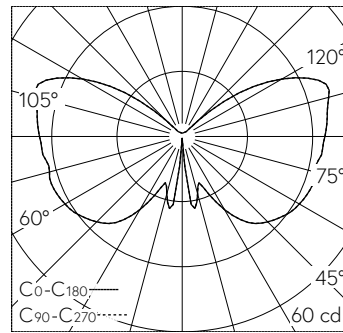

QR-Code scannen und auf www.neuco.ch mehr über diesen Artikel erfahren

B 31 078K3
 grafit - RAL 7043
 LED 5 W 406 lm-h 3000 K
 Konverter schaltbar on/off

Wandaufbauleuchte mit symmetrisch-breitstreuender Lichtverteilung. Schutzart IP23, regengeschützt Schutzklasse I.

Mit austauschbarem LED-Modul mit einer mittleren Bemessungslbensdauer von > 200.000 Betriebsstunden (L80B50 bei $t_a = 25\text{ °C}$). 20-jährige Nachliefergarantie auf das LED-Modul und die Verschleissteile. Mit Ultimate Driver® LED-Netzteil 220-240 V, 0/50-60 Hz. Schutzart IP 23. Leuchte aus Aluminiumguss, Aluminium und Edelstahl, Farbe Grafit. Dach aus Kupfer. Mundgeblasenes Kristallglas. Innenkugel Opalglas. Zwei Leitungseinführungen zur Durchverdrahtung der Netzanschlussleitung bis $\text{Ø} 10,5\text{ mm}$. Abmessungen: 275 x 570 x 320 mm. Montageplatten-Durchmesser: 110 mm.

5 Jahre Garantie.

LED 3000 K 5 W 406 lm-h / CIE Flux 17 43 70 58 100 / C11 nach DIN 5040

Technische Daten

Leuchtenlichtstrom	406 lm-h
Anschlussleistung	5 W
Lichtausbeute	51.6 lm-h/W
Modullichtstrom	715 lm-c
Modulleistung	3,9 W
Farbortstabilität	-
Farbwiedergabe	CRI > 80
Lichtstromerhalt	L90/B50 bei 200'000 h (25 °C)
Farbtemperatur	3000 K