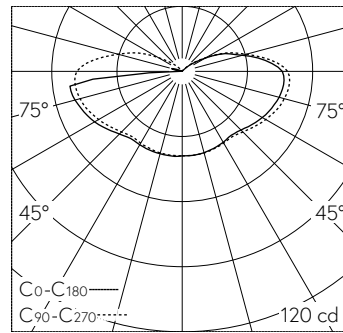

QR-Code scannen und auf www.neuco.ch mehr über diesen Artikel erfahren

B 31 171K3
Material Kupfer
LED 5 W 376 lm-h 3000 K
Konverter schaltbar on/off

IP44 IK04

Wandaufbauleuchte mit freistrahlen- dem, nach oben abgeschirmten Licht- austritt.
Schutzart IP44, spritzwassergeschützt Schutzklasse I.

Mit austauschbarem LED-Modul mit Übertemperaturschutz und einer Le- benserwartung von mindestens 200'000 Betriebsstunden. 20-jährige Nachliefergarantie auf das LED-Modul und die Verschleissteile. Mit LED- Netzteil 220-240 V, 0/50-60 Hz. Schutzart IP 44. Leuchte aus Kupfer, Messing und Edelstahl. Mundgeblase- nes Opalglas mit Gewinde. Eine Lei- tungseinführung für Netzanschlusslei- tung bis Ø 10,5 mm, max. 3 x 1,5 mm². Montageplatten-Durchmesser: 110 mm. Abmessungen: 235 x 225 x 370 mm.

5 Jahre Garantie.

LED 3000 K 5 W 376 lm-h / CIE Flux 22 46 71 73 100 / B11 nach DIN 5040

Technische Daten

Leuchtenlichtstrom	376 lm-h
Anschlussleistung	5 W
Lichtausbeute	54 lm-h/W
Modullichtstrom	715 lm-c
Modulleistung	3,9 W
Farbortstabilität	-
Farbwiedergabe	CRI > 80
Lichtstromerhalt	L90/B50 bei 200'000 h (25 °C)
Farbtemperatur	3000 K