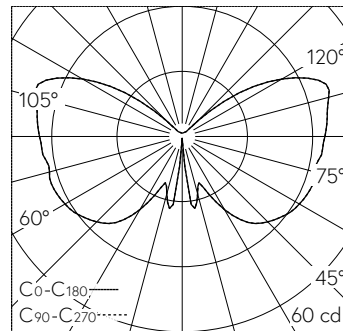

LED 3000 K 5 W 406 lm-h / CIE Flux 17 43 70 58 100 / C11 nach DIN 5040

Technische Daten

Leuchtenlichtstrom	406 lm-h
Anschlussleistung	5 W
Lichtausbeute	51.6 lm-h/W
Modullichtstrom	715 lm-c
Modulleistung	3,9 W
Farbstabilität	-
Farbwiedergabe	CRI > 80
Lichtstromerhalt	L90/B50 bei 200'000 h (25 °C)
Farbtemperatur	3000 K

Weitere Angaben

Lichtverteilung	symmetrisch-breitstreuend
Betriebsspannung	220 – 240 V AC 50 / 60 Hz 176 – 264 V DC 0 Hz
Betriebstemperatur	max. 35 °C
Gewicht	3.4 kg