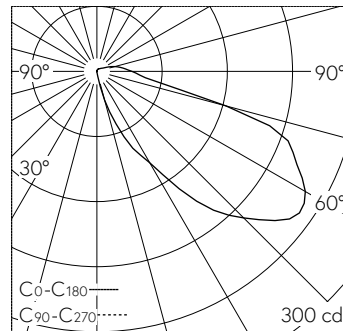

QR-Code scannen und auf www.neuco.ch mehr über diesen Artikel erfahren

B 33 023AK3
silber ~ DB 702N
LED 4.9 W 389 lm-h 3000 K
Konverter schaltbar on/off

IP65 IK08

Wandeinbauleuchte mit asymmetrisch-bandförmiger Lichtverteilung. Schutzart IP65 , staubdicht und strahlwassergeschützt Schutzklasse I.

Asymmetrisch-bandförmige Lichtstärkeverteilung. Constant Optics®. Effizientes optisches System, das nahezu keinem Verschleiss unterliegt. Die Farbtemperatur der Leuchte kann wahlweise auf 3000 K oder 4000 K eingestellt werden. Leuchten-Lichtstrom 389 lm im Betrieb bei Farbtemperatur 3000 K. Leuchten-Lichtstrom 394 lm im Betrieb bei Farbtemperatur 4000 K. Mit austauschbarem LED-Modul mit einer mittleren Bemessungslebensdauer von > 200.000 Betriebsstunden (L80B50 bei ta = 25 °C). 20-jährige Nachliefergarantie auf das LED-Modul und die Verschleissteile. Mit Ultimate Driver® LED-Netzteil 220-240 V, 0/50-60 Hz. Schutzart IP 65. Leuchte aus Aluminiumguss, Aluminium und Edelstahl Beschichtungstechnologie Tricoat®, Farbe Silber. Sicherheitsglas mit optischer Struktur. Reflektor aus eloxiertem Reinstaluminium. Zwei Leitungseinführungen zur Durchverdrahtung der Netzanschlussleitung bis Ø 10,5 mm. Abmessungen: 170 x 70 x 65 mm. Leuchte für den Einbau in eine Einbauöffnung mit den Abmessungen 155 x 60 x 70 mm oder in das Einbaugeschäuse B 10 424 oder Einbaugeschäuse für Wärmedämmverbundsysteme WDVS B 13 519.

5 Jahre Garantie.

Der seitliche Abstand vom Leuchtengehäuse zu Gebäudeteilen muss mind. 50 mm betragen.

LED 3000 K 4.9 W 389 lm-h / CIE Flux 16 54 87 92 100 / A11 nach DIN 5040

Technische Daten

Leuchtenlichtstrom	389 lm-h
Anschlussleistung	4.9 W
Lichtausbeute	72.9 lm-h/W
Modullichtstrom	695 lm-c
Modulleistung	4 W
Farbortstabilität	-
Farbwiedergabe	CRI > 80
Lichtstromerhalt	L80/B50 bei 175'000 h (25 °C)
Farbtemperatur	3000 K