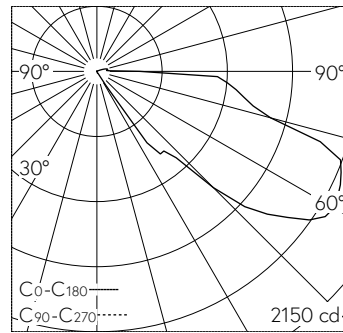

LED 4000 K 18 W 1781 lm-h / CIE Flux 4 34 75 97 100 / A10 nach DIN 5040

Technische Daten

Leuchtenlichtstrom	1781 lm-h
Anschlussleistung	18 W
Lichtausbeute	95.8 lm-h/W
Modullichtstrom	2810 lm-c
Modulleistung	16 W
Farbortstabilität	-
Farbwiedergabe	CRI > 80
Lichtstromerhalt	-
Farbtemperatur	4000 K

Weitere Angaben

Lichtverteilung	asymmetrisch
Betriebsspannung	220 – 240 V AC 50 / 60 Hz 170 – 280 V DC 0 Hz
Betriebstemperatur	max. 50 °C
Gewicht	2.45 kg
Zubehör	Für diese Leuchte sind separate Zubehöerteile erhältlich. Kontaktieren Sie uns für eine Beratung.