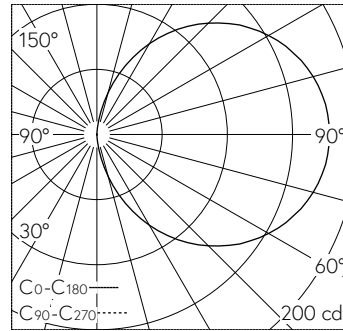

QR-Code scannen und auf www.neuco.ch mehr über diesen Artikel erfahren

B 33 154AK3
 silber - DB 702N
 LED 6.8 W 601 lm-h 3000 K
 Konverter schaltbar on/off

IP65 IK06

Schutzart IP65 staubdicht und strahlwassergeschützt Schutzklasse I.

Orientierungsleuchte. Mit austauschbarem LED-Modul mit Übertemperaturschutz und einer Lebenserwartung von mindestens 200'000 Betriebsstunden. 20-jährige Nachliefergarantie auf das LED-Modul und die Verschleissteile. Mit Ultimate Driver® LED-Netzteil 220-240 V, 0/50-60 Hz. Schutzart IP 65. Leuchtengehäuse aus hochkorrosionsfestem Aluminiumguss, Aluminium und Edelstahl. Beschichtungstechnologie Tricoat®. Farbe Silber. Sicherheitsglas weiss. Zwei Leitungseinführungen zur Durchverdrahtung der Netzanschlussleitung bis Ø 10,5 mm. Abmessungen: 330 x 125 x 90 mm. Leuchte für den Einbau in eine Einbauöffnung mit den Abmessungen 315 x 110 x 90 mm oder in das Einbaugehäuse B 10 436. Leuchte für den Einbau in eine Einbauöffnung mit den Abmessungen 315 x 110 x 90 mm oder in das Einbaugehäuse B 10 436 oder Einbaugehäuse für Wärmedämmverbundsysteme WDVS B 13 522.

5 Jahre Garantie.

Montage horizontal oder vertikal möglich.

LED 3000 K 6.8 W 601 lm-h / CIE Flux 13 37 66 50 100 / C11 nach DIN 5040

Technische Daten

Leuchtenlichtstrom	601 lm-h
Anschlussleistung	6.8 W
Lichtausbeute	84.9 lm-h/W
Modullichtstrom	1105 lm-c
Modulleistung	5,8 W
Farbortstabilität	-
Farbwiedergabe	CRI > 80
Lichtstromerhalt	L90/B50 bei 200'000 h (25 °C)
Farbtemperatur	3000 K