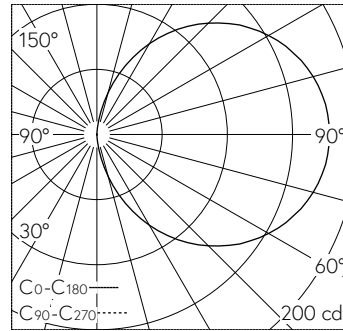

QR-Code scannen und auf www.neuco.ch mehr über diesen Artikel erfahren

B 33 154K3
 grafit - RAL 7024
 LED 6.8 W 601 lm-h 3000 K
 Konverter schaltbar on/off

IP65 IK06

Schutzart IP65 staubdicht und strahlwassergeschützt Schutzklasse I.

Orientierungsleuchte. Mit austauschbarem LED-Modul mit Übertemperaturschutz und einer Lebenserwartung von mindestens 200'000 Betriebsstunden. 20-jährige Nachliefergarantie auf das LED-Modul und die Verschleissteile. Mit Ultimate Driver® LED-Netzteil 220-240 V, 0/50-60 Hz. Schutzart IP 65. Leuchtengehäuse aus hochkorrosionsfestem Aluminiumguss, Aluminium und Edelstahl. Beschichtungstechnologie Tricoat®. Farbe Grafit. Sicherheitsglas weiss. Zwei Leitungseinführungen zur Durchverdrahtung der Netzanschlussleitung bis Ø 10,5 mm. Abmessungen: 330 x 125 x 90 mm. Leuchte für den Einbau in eine Einbauöffnung mit den Abmessungen 315 x 110 x 90 mm oder in das Einbaugehäuse B 10 436. Leuchte für den Einbau in eine Einbauöffnung mit den Abmessungen 315 x 110 x 90 mm oder in das Einbaugehäuse B 10 436 oder Einbaugehäuse für Wärmedämmverbundsysteme WDVS B 13 522.

5 Jahre Garantie.

Montage horizontal oder vertikal möglich.

LED 3000 K 6.8 W 601 lm-h / CIE Flux 13 37 66 50 100 / C11 nach DIN 5040

Technische Daten

Leuchtenlichtstrom	601 lm-h
Anschlussleistung	6.8 W
Lichtausbeute	84.9 lm-h/W
Modullichtstrom	1105 lm-c
Modulleistung	5,8 W
Farbortstabilität	-
Farbwiedergabe	CRI > 80
Lichtstromerhalt	L90/B50 bei 200'000 h (25 °C)
Farbtemperatur	3000 K