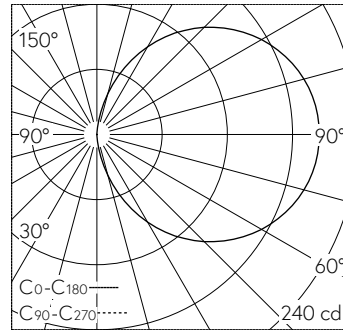

QR-Code scannen und auf www.neuco.ch mehr über diesen Artikel erfahren

B 33 168K3

grafit - RAL 7024
LED 8.8 W 883 lm-h 3000 K
Konverter schaltbar on/off

IP65 IK07

Schutzart IP65 staubdicht und strahlwassergeschützt Schutzklasse I.

Freistrahlenendes Licht. Mit austauschbarem LED-Modul mit einer mittleren Bemessungslebensdauer von 118.000 Betriebsstunden (L80B50 bei $t_a = 25^\circ\text{C}$). 20-jährige Nachliefergarantie auf das LED-Modul und die Verschleiss-teile. Mit Ultimate Driver® LED-Netzteil 220-240 V, 0/50-60 Hz. Schutzart IP 65. Leuchte aus Aluminiumguss, Aluminium und Edelstahl Beschichtungstechnologie Tricoat®, Farbe Grafit. Sicherheitsglas weiss. Zwei Leitungseinführungen zur Durchverdrahtung der Netzanschlussleitung bis $\varnothing 10,5$ mm. Abmessungen: 320 x 70 x 65 mm. Leuchte für den Einbau in eine Einbauöffnung mit den Abmessungen 306 x 60 x 70 mm oder in das Einbaugehäuse B 10 426 oder Einbaugehäuse für Wärmedämmverbundsysteme WDVS B 13 521.

5 Jahre Garantie.

Montage horizontal oder vertikal möglich.

LED 3000 K 8.8 W 883 lm-h / CIE Flux 13 37 66 50 100 / C11 nach DIN 5040

Technische Daten

Leuchtenlichtstrom	883 lm-h
Anschlussleistung	8.8 W
Lichtausbeute	77.9 lm-h/W
Modullichtstrom	1405 lm-c
Modulleistung	7.7 W
Farbortstabilität	-
Farbwiedergabe	CRI > 80
Lichtstromerhalt	L80/B50 bei 118'000 h (25 °C)
Farbtemperatur	3000 K