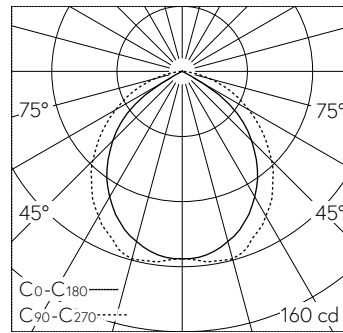

QR-Code scannen und auf www.neuco.ch mehr über diesen Artikel erfahren

B 33 223K3
grafit - RAL 7024
LED 4.1 W 365 lm-h 3000 K
Konverter schaltbar on/off

IP65 IK06

Wandaufbauleuchte mit breitstreuender Lichtverteilung. Schutzart IP65 , staubdicht und strahlwassergeschützt Schutzklasse I.

Einseitiger Lichtaustritt. Dark Sky: Kein Lichtstromanteil im oberen Halbraum. Mit austauschbarem LED-Modul mit einer mittleren Bemessungsdauer von > 200.000 Betriebsstunden (L80B50 bei $t_a = 25^\circ\text{C}$). 20-jährige Nachliefergarantie auf das LED-Modul und die Verschleissteile. Mit Ultimate Driver® LED-Netzteil 220-240 V, 0/50-60 Hz. Schutzart IP 65. Leuchte aus Aluminiumguss, Aluminium und Edelstahl Beschichtungstechnologie Unidure®, Farbe Grafit. Sicherheitsglas mit optischer Struktur. Eine Leitungseinführung für Netzanschlussleitung bis $\varnothing 10,5\text{ mm}$, max. $3 \times 1,5\text{ mm}^2$. Abmessungen: $100 \times 60 \times 130\text{ mm}$.

5 Jahre Garantie.

Montage mit Lichtaustritt nach unten oder nach oben möglich.