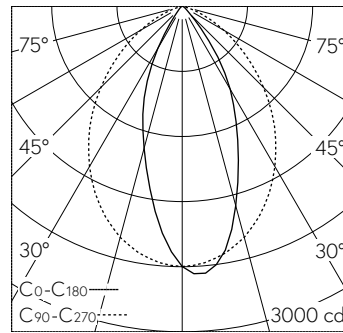

LED 4000 K 19 W 2006 lm-h / CIE Flux 78 96 100 100 100 / A70 nach DIN 5040

Technische Daten

Leuchtenlichtstrom	2006 lm-h
Anschlussleistung	19 W
Lichtausbeute	122.7 lm-h/W
Modullichtstrom	2930 lm-c
Modulleistung	16,3 W
Farbortstabilität	-
Farbwiedergabe	CRI > 80
Lichtstromerhalt	L90/B50 bei 200'000 h (25 °C)
Farbtemperatur	4000 K

Weitere Angaben

Betriebsspannung	220 – 240 V AC 50 / 60 Hz 170 – 280 V DC 0 Hz
Betriebstemperatur	max. 40 °C
Gewicht	1.95 kg