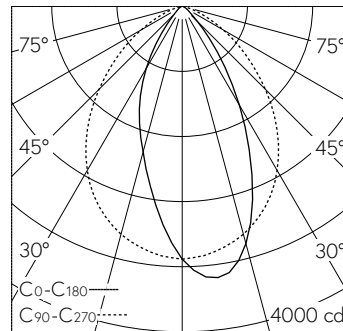

QR-Code scannen und auf www.neuco.ch mehr über diesen Artikel erfahren

B 33 243AK3
silber - DB 702N
LED 34 W 4234 lm-h lm-h 3000 K
DALI-Konverter steuerbar

IP65 IK06

Schutzart IP65 staubdicht und strahlwassergeschützt Schutzklasse I.

Gerichtetes Licht. Dark Sky: Kein Lichtstromanteil im oberen Halbraum. Mit austauschbarem LED-Modul mit einer mittleren Bemessungsdauer von > 200.000 Betriebsstunden (L80B50 bei ta = 25 °C). 20-jährige Nachliefergarantie auf das LED-Modul und die Verschleissteile. Mit Ultimate Driver® LED-Netzteil, DALI-steuerbar, 220-240 V, 0/50-60 Hz. Schutzart IP 65. Leuchte aus Aluminiumguss und Edelstahl Beschichtungstechnologie Unidure®, Farbe Silber. Sicherheitsglas mit optischer Struktur. Reflektor aus eloxiertem Reinstaluminium. Die Lichtaustrittsöffnung der Leuchte darf im Aussenbereich nur nach unten gerichtet werden. Zwei Leitungseinführungen zur Durchverdrahtung der Netzanschlussleitung bis Ø 10,5 mm, max. 5 x 1,5 mm². Abmessungen: 280 x 280 x 135 mm.

5 Jahre Garantie.

Montage nur mit Lichtaustritt nach unten möglich.

PUSH, switchDIM und Touch-DIM® werden nicht unterstützt.