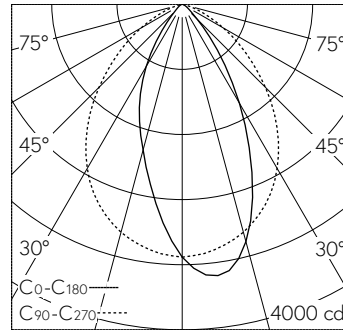

QR-Code scannen und auf www.neuco.ch mehr über diesen Artikel erfahren

B 33 243K3
grafit - RAL 7024
LED 34 W 4234 lm-h lm-h 3000 K
DALI-Konverter steuerbar

IP65 IK06

Schutzart IP65 , staubdicht und strahlwassergeschützt Schutzklasse I.

Gerichtetes Licht. Dark Sky: Kein Lichtstromanteil im oberen Halbraum. Mit austauschbarem LED-Modul mit einer mittleren Bemessungslbensdauer von > 200.000 Betriebsstunden (L80B50 bei ta = 25 °C). 20-jährige Nachliefergarantie auf das LED-Modul und die Verschleissteile. Mit Ultimate Driver® LED-Netzteil, DALI-steuerbar, 220-240 V, 0/50-60 Hz. Schutzart IP 65. Leuchte aus Aluminiumguss und Edelstahl Beschichtungstechnologie Unidure®, Farbe Grafit. Sicherheitsglas mit optischer Struktur. Reflektor aus eloxiertem Reinstaluminium. Die Lichtaustrittsöffnung der Leuchte darf im Aussenbereich nur nach unten gerichtet werden. Zwei Leitungseinführungen zur Durchverdrahtung der Netzanschlussleitung bis Ø 10,5 mm, max. 5 x 1,5 mm². Abmessungen: 280 x 280 x 135 mm.

5 Jahre Garantie.

Montage nur mit Lichtaustritt nach unten möglich.

PUSH, switchDIM und Touch-DIM® werden nicht unterstützt.