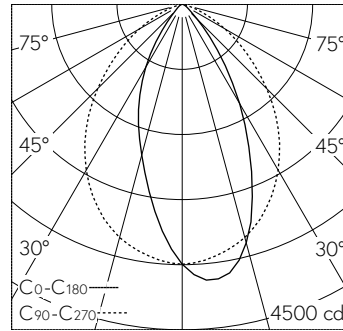

QR-Code scannen und auf www.neuco.ch mehr über diesen Artikel erfahren

B 33 243K4
grafit - RAL 7024
LED 34 W 4355 lm-h Im-h 4000 K
DALI-Konverter steuerbar

IP65 IK06

Schutzart IP65 , staubdicht und strahlwassergeschützt Schutzklasse I.

Gerichtetes Licht. Dark Sky: Kein Lichtstromanteil im oberen Halbraum. Mit austauschbarem LED-Modul mit einer mittleren Bemessungsdauer von > 200.000 Betriebsstunden (L80B50 bei ta = 25 °C). 20-jährige Nachliefergarantie auf das LED-Modul und die Verschleissteile. Mit Ultimate Driver® LED-Netzteil, DALI-steuerbar, 220-240 V, 0/50-60 Hz. Schutzart IP 65. Leuchte aus Aluminiumguss und Edelstahl Beschichtungstechnologie Unidure®, Farbe Grafit. Sicherheitsglas mit optischer Struktur. Reflektor aus eloxiertem Reinstaluminium. Die Lichtaustrittsöffnung der Leuchte darf im Aussenbereich nur nach unten gerichtet werden. Zwei Leitungseinführungen zur Durchverdrahtung der Netzanschlussleitung bis Ø 10,5 mm, max. 5 x 1,5 mm². Abmessungen: 280 x 280 x 135 mm.

5 Jahre Garantie.

Montage nur mit Lichtaustritt nach unten möglich.

PUSH, switchDIM und Touch-DIM® werden nicht unterstützt.