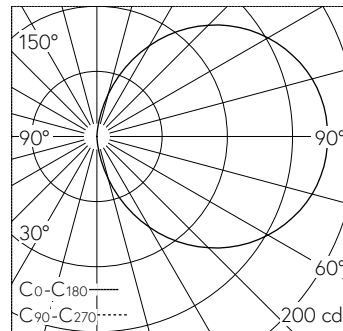

QR-Code scannen und auf www.neuco.ch mehr über diesen Artikel erfahren

B 33 297AK3
silber ~ DB 702N
LED 6.7 W 638 lm-h 3000 K
Konverter schaltbar on/off

IP65 IK05

Wandeinbauleuchte mit freistrahlernder Lichtverteilung. Schutzart IP65 , staubdicht und strahlwassergeschützt Schutzklasse I.

Orientierungsleuchte. Mit austauschbarem LED-Modul mit einer mittleren Bemessungslebensdauer von > 200.000 Betriebsstunden (L80B50 bei ta = 25 °C). 20-jährige Nachliefergarantie auf das LED-Modul und die Verschleissteile. Mit Ultimate Driver® LED-Netzteil 220-240 V, 0/50-60 Hz. Schutzart IP 65. Leuchte aus Aluminiumguss, Aluminium und Edelstahl Beschichtungstechnologie Unidure®, Farbe Silber. Sicherheitsglas weiss. Zwei Leitungseinführungen zur Durchverdrahtung der Netzanschlussleitung bis Ø 10,5 mm. Abmessungen Abdeckrahmen: 190 x 190 mm. Leuchte für den Einbau in eine Einbauöffnung mit den Abmessungen 175 x 175 x 90 mm oder in das Einbaugesäuse B 10 489 oder Einbaugesäuse für Wärmedämmverbundsysteme WDVS B 13 541.

5 Jahre Garantie.

LED 3000 K 6.7 W 638 lm-h / CIE Flux 13 37 66 50 100 / C11 nach DIN 5040

Technische Daten

Leuchtenlichtstrom	638 lm-h
Anschlussleistung	6.7 W
Lichtausbeute	93.7 lm-h/W
Modullichtstrom	1165 lm-c
Modulleistung	5,6 W
Farbortstabilität	-
Farbwiedergabe	CRI > 80
Lichtstromerhalt	L70/B50 bei 200'000 h (25 °C)
Farbtemperatur	3000 K