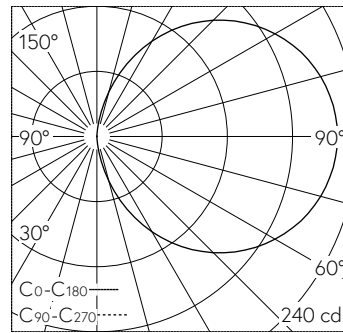

QR-Code scannen und auf www.neuco.ch mehr über diesen Artikel erfahren

B 33 297K4
 grafit - RAL 7024
 LED 6.7 W 655 lm-h 4000 K
 Konverter schaltbar on/off

IP65 IK05

Wandeinbauleuchte mit freistrahlernder Lichtverteilung. Schutzart IP65, staubdicht und strahlwassergeschützt Schutzklasse I.

Orientierungsleuchte. Mit austauschbarem LED-Modul mit einer mittleren Bemessungslebensdauer von > 200.000 Betriebsstunden (L80B50 bei $t_a = 25^\circ\text{C}$). 20-jährige Nachliefergarantie auf das LED-Modul und die Verschleissteile. Mit Ultimate Driver® LED-Netzteil 220-240 V, 0/50-60 Hz. Schutzart IP 65. Leuchte aus Aluminiumguss, Aluminium und Edelstahl Beschichtungstechnologie Unidure®, Farbe Grafit. Sicherheitsglas weiss. Zwei Leitungseinführungen zur Durchverdrahtung der Netzanschlussleitung bis $\varnothing 10,5$ mm. Abmessungen Abdeckrahmen: 190 x 190 mm. Leuchte für den Einbau in eine Einbauöffnung mit den Abmessungen 175 x 175 x 90 mm oder in das Einbaugehäuse B 10 489 oder Einbaugehäuse für Wärmedämmverbundsysteme WDVS B 13 541.

5 Jahre Garantie.

LED 4000 K 6.7 W 655 lm-h / CIE Flux 13 37 66 50 100 / C11 nach DIN 5040

Technische Daten

Leuchtenlichtstrom	655 lm-h
Anschlussleistung	6.7 W
Lichtausbeute	96 lm-h/W
Modullichtstrom	1195 lm-c
Modulleistung	5,6 W
Farbortstabilität	-
Farbwiedergabe	CRI > 80
Lichtstromerhalt	L70/B50 bei 200'000 h (25 °C)
Farbtemperatur	4000 K