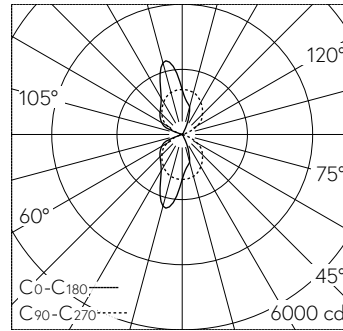

IP65 IK06

Wandaufbauleuchte mit symmetrischer Lichtverteilung. Schutzart IP65 , staubdicht und strahlwassergeschützt Schutzklasse I.

Zweiseitiger Lichtaustritt mit symmetrischer Lichtstärkeverteilung. Constant Optics®: Effizientes optisches System, das nahezu keinem Verschleiss unterliegt. Die Farbtemperatur der Leuchte kann wahlweise auf 3000 K oder 4000 K eingestellt werden. Leuchten-Lichtstrom 5372 lm im Betrieb bei Farbtemperatur 4000 K. Leuchten-Lichtstrom 5372 lm im Betrieb bei Farbtemperatur 4000 K. Mit austauschbarem LED-Modul mit Über-temperaturschutz und einer Lebenserwartung von mindestens 50.000 Betriebsstunden. 20-jährige Nachliefergarantie auf das LED-Modul und die Verschleiss-teile. Mit Ultimate Driver® 2 LED-Netzteilen, DALI-steuerbar, 220-240 V, 0/50-60 Hz. Schutzart IP 65. Leuchte aus Aluminiumguss, Aluminium und Edelstahl Beschichtungstechnologie Unidure®, Farbe Grafit. Sicherheitsgläser. Reflektoren aus eloxiertem Reinstaluminium. Zwei Leitungseinführungen zur Durchverdrahtung der Netzanschlussleitung bis Ø 10,5 mm, max. 5 x 1,5 mm². Die Leuchte ist in jeder Brenn-lage montierbar. Abmessungen: 250 x 160 x 200 mm.

5 Jahre Garantie.

PUSH, switchDIM und Touch-DIM® werden nicht unterstützt.

LED 4000 K 38 W 5372 lm-h / CIE Flux 59 88 100 50 100 / C54 nach DIN 5040

Technische Daten

Leuchtenlichtstrom	5372 lm-h
Anschlussleistung	38 W
Lichtausbeute	150,2 lm-h/W
Modullichtstrom	5860 lm-c
Modulleistung	68,4 W
Farbortstabilität	-
Farbwiedergabe	CRI > 80, CRI > 90
Lichtstromerhalt	-
Farbtemperatur	4000 K

Weitere Angaben

Lichtverteilung	symmetrisch
Farbtemperatur	4000 K (Direktlicht) 4000 K (Indirektlicht)
Farbwiedergabe	CRI > 80 (Direktlicht) CRI > 90 (Indirektlicht)
Betriebsspannung	220 - 240 V AC 50 / 60 Hz 176 - 280 V DC 0 Hz
Betriebstemperatur	max. 50 °C
Gewicht	4,8 kg