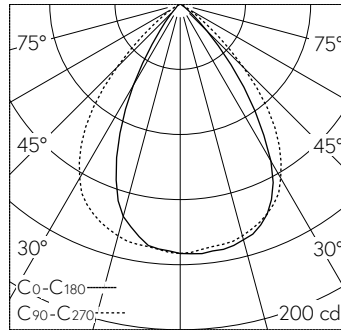

QR-Code scannen und auf www.neuco.ch mehr über diesen Artikel erfahren

B 33 514K4
 grafit - RAL 7024
 LED 5.1 W 247 lm-h 4000 K
 Konverter schaltbar on/off

IP64 **IK07**

Wandaufbauleuchte mit gerichteter Lichtverteilung. Schutzart IP64, staubdicht und spritzwassergeschützt Schutzklasse I.

Gerichtetes Licht. Die Farbtemperatur der Leuchte kann wahlweise auf 3000 K oder 4000 K eingestellt werden. Leuchten-Lichtstrom 247 lm im Betrieb bei Farbtemperatur 4000 K. Leuchten-Lichtstrom 247 lm im Betrieb bei Farbtemperatur 4000 K. Mit austauschbarem LED-Modul mit einer mittleren Bemessungslebensdauer von > 200.000 Betriebsstunden (L80B50 bei $t_a = 25^\circ\text{C}$). 20-jährige Nachliefergarantie auf das LED-Modul und die Verschleissteile. Mit Ultimate Driver® LED-Netzteil 220-240 V, 0/50-60 Hz. Schutzart IP 64. Leuchte aus Aluminiumguss, Aluminium und Edelstahl Beschichtungstechnologie Unidure®, Farbe Grafit. Sicherheitsglas mattiert. Zwei Leitungseinführungen zur Durchverdrahtung der Netzanschlussleitung bis $\varnothing 10,5$ mm. Abmessungen: 55 x 200 x 60 mm.

5 Jahre Garantie.

LED 4000 K 5.1 W 247 lm-h / CIE Flux 82 98 100 100 100 / A70 nach DIN 5040

Technische Daten

Leuchtenlichtstrom	247 lm-h
Anschlussleistung	5.1 W
Lichtausbeute	51.5 lm-h/W
Modullichtstrom	590 lm-c
Modulleistung	4 W
Farbortstabilität	-
Farbwiedergabe	CRI > 80
Lichtstromerhalt	L90/B50 bei 200'000 h (25 °C)
Farbtemperatur	4000 K