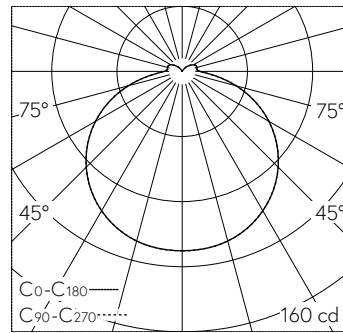

QR-Code scannen und auf www.neuco.ch mehr über diesen Artikel erfahren

B 33 535AK3
silber ~ DB 702N
LED 5.8 W 609 lm-h 3000 K
Konverter schaltbar on/off

IP65 IK06

Decken- und Wandaufbauleuchte mit freistrahler Lichtverteilung. Schutzart IP65 , staubdicht und strahlwassergeschützt Schutzklasse I.

Freistrahler Licht. Mit austauschbarem LED-Modul mit Übertemperaturschutz und einer Lebenserwartung von mindestens 200'000 Betriebsstunden. 20-jährige Nachliefergarantie auf das LED-Modul und die Verschleissteile. Mit LED-Netzteil 220-240 V, 0/50-60 Hz. Schutzart IP 65. Leuchte aus Aluminiumguss, Aluminium und Edelstahl, Farbe Silber. Kristallglas innen weiss. Zwei Leitungseinführungen zur Durchverdrahtung der Netzanschlussleitung bis Ø 10,5 mm, max. 3 x 1,5 mm². Leuchtdurchmesser 215 mm, Höhe 70 mm.

5 Jahre Garantie.

LED 3000 K 5.8 W 609 lm-h 128° / CIE Flux 41 72 91 91 100 / A31 nach DIN 5040

Technische Daten

Leuchtenlichtstrom	609 lm-h
Anschlussleistung	5.8 W
Lichtausbeute	105 lm-h/W
Modullichtstrom	975 lm-c
Modulleistung	4,7 W
Farbstabilität	-
Farbwiedergabe	CRI > 80
Lichtstromerhalt	L80/B50 bei 200'000 h (25 °C)
Farbtemperatur	3000 K