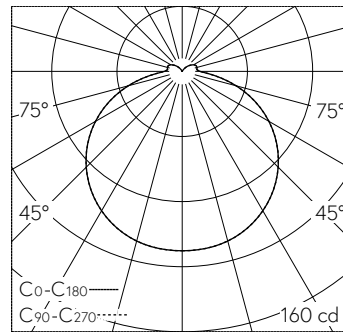

QR-Code scannen und auf www.neuco.ch mehr über diesen Artikel erfahren

B 33 535K3
 grafit - RAL 7024
 LED 5.8 W 609 lm-h 3000 K
 Konverter schaltbar on/off

IP65 IK06

Decken- und Wandaufbauleuchte mit freistrahler Lichtverteilung. Schutzart IP65 , staubdicht und strahlwassergeschützt Schutzklasse I.

Freistrahler Licht. Mit austauschbarem LED-Modul mit Übertemperaturschutz und einer Lebenserwartung von mindestens 200'000 Betriebsstunden. 20-jährige Nachliefergarantie auf das LED-Modul und die Verschleissteile. Mit LED-Netzteil 220-240 V, 0/50-60 Hz. Schutzart IP 65. Leuchte aus Aluminiumguss, Aluminium und Edelstahl, Farbe Grafit. Kristallglas innen weiss. Zwei Leitungseinführungen zur Durchverdrahtung der Netzanschlussleitung bis Ø 10,5 mm, max. 3 x 1,5 mm². Leuchtdurchmesser 215 mm, Höhe 70 mm.

5 Jahre Garantie.

LED 3000 K 5.8 W 609 lm-h 128° / CIE Flux 41 72 91 91 100 / A31 nach DIN 5040

Technische Daten

Leuchtenlichtstrom	609 lm-h
Anschlussleistung	5.8 W
Lichtausbeute	105 lm-h/W
Modullichtstrom	975 lm-c
Modulleistung	4,7 W
Farbstabilität	-
Farbwiedergabe	CRI > 80
Lichtstromerhalt	L80/B50 bei 200'000 h (25 °C)
Farbtemperatur	3000 K