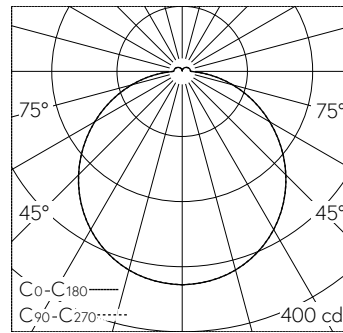

B 33 636K3

grafit - RAL 7024
LED 15.6 W 1708 lm-h 3000 K
DALI-Konverter steuerbar

IP64 IK03

Decken- und Wandaufbauleuchte mit freistrahler Lichtverteilung. Schutzart IP64, staubdicht und spritzwassergeschützt Schutzklasse I.

Mit austauschbarem LED-Modul mit Übertemperaturschutz und einer Lebenserwartung von mindestens 193'000 Betriebsstunden. 20-jährige Nachliefergarantie auf das LED-Modul und die Verschleissteile. Mit Ultimate Driver® LED-Netzteil, DALI-steuerbar, 220-240 V, 0/50-60 Hz. Schutzart IP 64. Leuchte aus Aluminium und Edelstahl Beschichtungstechnologie Unidure®, Farbe Grafit. Opalglas seidenmatt. Zwei Leitungseinführungen zur Durchverdrahtung der Netzanschlussleitung bis Ø 10,5 mm, max. 5 x 1,5 mm². Leuchtdurchmesser 265 mm, Tiefe 80 mm.

5 Jahre Garantie.

PUSH, switchDIM und Touch-DIM® werden nicht unterstützt.