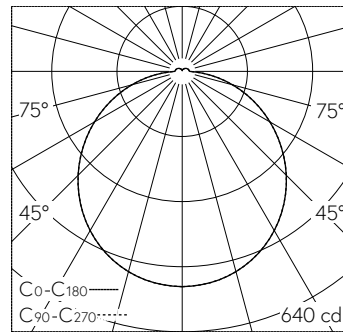

QR-Code scannen und auf www.neuco.ch mehr über diesen Artikel erfahren

B 33 638K3
grafit - RAL 7024
LED 22 W 2203 lm-h Im-h 3000 K
DALI-Konverter steuerbar

IP64 IK03

Decken- und Wandaufbauleuchte mit freistrahler Lichtverteilung. Schutzart IP64, staubdicht und spritzwassergeschützt Schutzklasse I.

Mit austauschbarem LED-Modul mit Übertemperaturschutz und einer Lebenserwartung von mindestens 192'000 Betriebsstunden. 20-jährige Nachliefergarantie auf das LED-Modul und die Verschleissteile. Mit LED-Netzteil, DALI steuerbar, 220-240 V, 0/50-60 Hz. Schutzart IP 64. Leuchte aus Aluminium und Edelstahl, Farbe Grafit. Opalglas seidenmatt. Zwei Leitungseinführungen zur Durchverdrahtung der Netzanschlussleitung bis Ø 10,5 mm, max. 5 x 1,5 mm². Leuchtdurchmesser 305 mm, Tiefe 90 mm.

5 Jahre Garantie.

PUSH, switchDIM und Touch-DIM® werden nicht unterstützt.