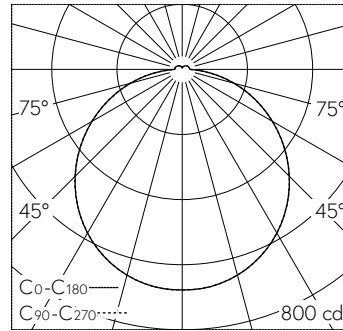

QR-Code
scannen und auf
www.neuco.ch
mehr über diesen
Artikel erfahren

B 33 639AK3
silber - DB 702N
LED 25 W 2203 lm-h 3000 K
DALI-Konverter steuerbar

IP64 IK07

Decken- und Wandaufbauleuchte mit freistrahler Lichtverteilung. Schutzart IP64, staubdicht und spritzwassergeschützt Schutzklasse I.

Mit austauschbarem LED-Modul mit Übertemperaturschutz und einer Lebenserwartung von mindestens 155'000 Betriebsstunden. 20-jährige Nachliefergarantie auf das LED-Modul und die Verschleissteile. Mit LED-Netzteil, DALI steuerbar, 220-240 V, 0/50-60 Hz. Schutzart IP 64. Leuchte aus Aluminium und Edelstahl Beschichtungstechnologie Unidure®, Farbe Silber. Opalglas seidenmatt. Zwei Leitungseinführungen zur Durchverdrahtung der Netzanschlussleitung bis Ø 10,5 mm, max. 5 x 1,5 mm². Leuchtdurchmesser 370 mm, Tiefe 90 mm.

5 Jahre Garantie.

PUSH, switchDIM und Touch-DIM® werden nicht unterstützt.