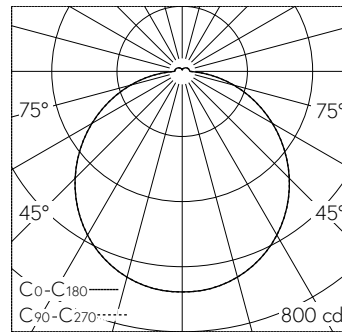

QR-Code scannen und auf www.neuco.ch mehr über diesen Artikel erfahren

B 33 639K3
grafit - RAL 7024
LED 25 W 2203 lm-h 3000 K
DALI-Konverter steuerbar

IP64 IK07

Decken- und Wandaufbauleuchte mit freistrahler Lichtverteilung. Schutzart IP64, staubdicht und spritzwassergeschützt Schutzklasse I.

Mit austauschbarem LED-Modul mit Übertemperaturschutz und einer Lebenserwartung von mindestens 155'000 Betriebsstunden. 20-jährige Nachliefergarantie auf das LED-Modul und die Verschleissteile. Mit LED-Netzteil, DALI steuerbar, 220-240 V, 0/50-60 Hz. Schutzart IP 64. Leuchte aus Aluminium und Edelstahl Beschichtungstechnologie Unidure®, Farbe Grafit. Opalglas seidenmatt. Zwei Leitungseinführungen zur Durchverdrahtung der Netzanschlussleitung bis Ø 10,5 mm, max. 5 x 1,5 mm². Leuchtdurchmesser 370 mm, Tiefe 90 mm.

5 Jahre Garantie.

PUSH, switchDIM und Touch-DIM® werden nicht unterstützt.