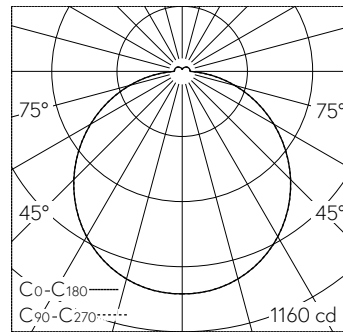

QR-Code scannen und auf www.neuco.ch mehr über diesen Artikel erfahren

B 33 640K3
grafit - RAL 7024
LED 47.4 W 3176 lm-h 3000 K
DALI-Konverter steuerbar

IP64 **IK05**

Decken- und Wandaufbauleuchte mit freistrahler Lichtverteilung. Schutzart IP64, staubdicht und spritzwassergeschützt Schutzklasse I.

Mit austauschbarem LED-Modul mit einer mittleren Bemessungslebensdauer von > 200.000 Betriebsstunden (L80B50 bei ta = 25 °C). 20-jährige Nachliefergarantie auf das LED-Modul und die Verschleissteile. Mit LED-Netzteil, DALI-steuerbar, 220-240 V, 0/50-60 Hz. Schutzart IP 64. Leuchte aus Aluminium und Edelstahl Beschichtungstechnologie Unidure®, Farbe Grafit. Opalglas seidenmatt. Zwei Leitungseinführungen zur Durchverdrahtung der Netzanschlussleitung bis Ø 10,5 mm, max. 5 x 1,5 mm². Leuchtdurchmesser 470 mm, Tiefe 100 mm.

5 Jahre Garantie.

PUSH, switchDIM und Touch-DIM® werden nicht unterstützt.