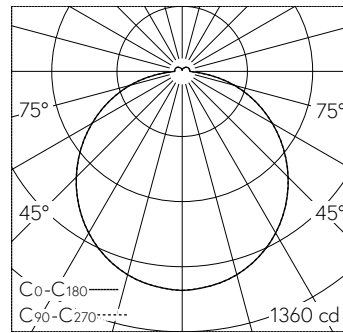

QR-Code scannen und auf www.neuco.ch mehr über diesen Artikel erfahren

B 33 640K4
 grafit - RAL 7024
 LED 47.4 W 3452 lm-h 4000 K
 DALI-Konverter steuerbar

IP64 **IK05**

Decken- und Wandaufbauleuchte mit freistrahler Lichtverteilung. Schutzart IP64, staubdicht und spritzwassergeschützt Schutzklasse I.

Mit austauschbarem LED-Modul mit einer mittleren Bemessungslebensdauer von > 200.000 Betriebsstunden (L80B50 bei ta = 25 °C). 20-jährige Nachliefergarantie auf das LED-Modul und die Verschleissteile. Mit LED-Netzteil, DALI-steuerbar, 220-240 V, 0/50-60 Hz. Schutzart IP 64. Leuchte aus Aluminium und Edelstahl Beschichtungstechnologie Unidure®, Farbe Grafit. Opalglas seidenmatt. Zwei Leitungseinführungen zur Durchverdrahtung der Netzanschlussleitung bis Ø 10,5 mm, max. 5 x 1,5 mm². Leuchtdurchmesser 470 mm, Tiefe 100 mm.

5 Jahre Garantie.

PUSH, switchDIM und Touch-DIM® werden nicht unterstützt.

LED 4000 K 47.4 W 3452 lm-h 116° / CIE Flux 45 75 93 94 100 / A41 nach DIN 5040

Technische Daten

Leuchtenlichtstrom	3452 lm-h
Anschlussleistung	47.4 W
Lichtausbeute	78.7 lm-h/W
Modullichtstrom	6995 lm-c
Modulleistung	42,6 W
Farbstabilität	-
Farbwiedergabe	CRI > 80
Lichtstromerhalt	L70/B50 bei 200'000 h (25 °C)
Farbtemperatur	4000 K