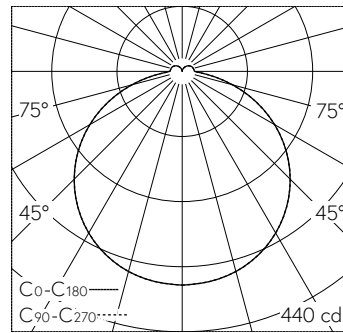

QR-Code scannen und auf www.neuco.ch mehr über diesen Artikel erfahren

B 33 680AK3
silber - DB 702N
LED 15.6 W 1411 lm-h 3000 K
DALI-Konverter steuerbar

IP64 IK05

Decken- und Wandaufbauleuchte mit freistrahler Lichtverteilung. Schutzart IP64, staubdicht und spritzwassergeschützt Schutzklasse I.

Mit austauschbarem LED-Modul mit Übertemperaturschutz und einer Lebenserwartung von mindestens 193'000 Betriebsstunden. 20-jährige Nachliefergarantie auf das LED-Modul und die Verschleissteile. Mit Ultimate Driver® LED-Netzteil, DALI-steuerbar, 220-240 V, 0/50-60 Hz. Schutzart IP 64. Leuchte aus Aluminium und Edelstahl Beschichtungstechnologie Unidure®, Farbe Silber. Opalglas mit Gewinde. Zwei Leitungseinführungen zur Durchverdrahtung der Netzanschlussleitung bis Ø 10,5 mm, max. 5 x 1,5 mm². Leuchtendurchmesser 265 mm, Höhe 65 mm.

5 Jahre Garantie.

PUSH, switchDIM und Touch-DIM® werden nicht unterstützt.