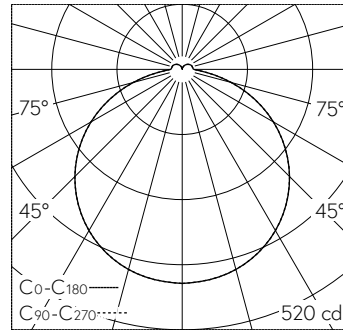

QR-Code scannen und auf www.neuco.ch mehr über diesen Artikel erfahren

B 33 680K4
grafit - RAL 7024
LED 15.6 W 1433 lm-h 4000 K
DALI-Konverter steuerbar

IP64 IK05

Decken- und Wandaufbauleuchte mit freistrahler Lichtverteilung. Schutzart IP64, staubdicht und spritzwassergeschützt Schutzklasse I.

Mit austauschbarem LED-Modul mit Übertemperaturschutz und einer Lebenserwartung von mindestens 193'000 Betriebsstunden. 20-jährige Nachliefergarantie auf das LED-Modul und die Verschleissteile. Mit Ultimate Driver® LED-Netzteil, DALI-steuerbar, 220-240 V, 0/50-60 Hz. Schutzart IP 64. Leuchte aus Aluminium und Edelstahl Beschichtungstechnologie Unidure®, Farbe Grafit. Opalglas mit Gewinde. Zwei Leitungseinführungen zur Durchverdrahtung der Netzanschlussleitung bis Ø 10,5 mm, max. 5 x 1,5 mm². Leuchtendurchmesser 265 mm, Höhe 65 mm.

5 Jahre Garantie.

PUSH, switchDIM und Touch-DIM® werden nicht unterstützt.