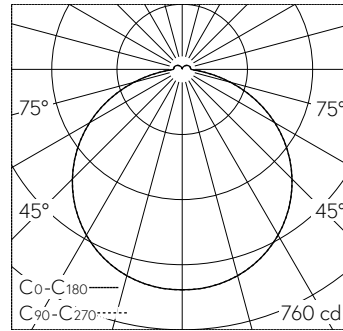

QR-Code scannen und auf www.neuco.ch mehr über diesen Artikel erfahren

B 33 681K3
grafit - RAL 7024
LED 22 W 2445 lm-h lm-h 3000 K
DALI-Konverter steuerbar

IP64 IK05

Decken- und Wandaufbauleuchte mit freistrahler Lichtverteilung. Schutzart IP64, staubdicht und spritzwassergeschützt Schutzklasse I.

Mit austauschbarem LED-Modul mit Übertemperaturschutz und einer Lebenserwartung von mindestens 192'000 Betriebsstunden. 20-jährige Nachliefergarantie auf das LED-Modul und die Verschleissteile. Mit LED-Netzteil, DALI-steuerbar, 220-240 V, 0/50-60 Hz. Schutzart IP 64. Leuchte aus Aluminium und Edelstahl Beschichtungstechnologie Unidure®, Farbe Grafit. Opalglas mit Gewinde. Zwei Leitungseinführungen zur Durchverdrahtung der Netzanschlussleitung bis Ø 10,5 mm, max. 5 x 1,5 mm². Leuchtdurchmesser 305 mm, Höhe 65 mm.

5 Jahre Garantie.

PUSH, switchDIM und Touch-DIM® werden nicht unterstützt.