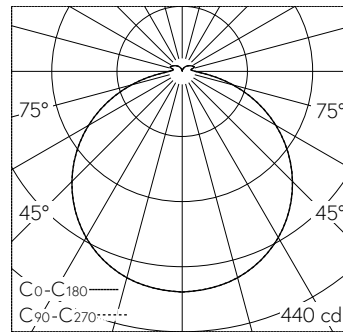

QR-Code scannen und auf www.neuco.ch mehr über diesen Artikel erfahren

B 33 682K3
grafit - RAL 7024
LED 15.6 W 1129 lm-h 3000 K
DALI-Konverter steuerbar

IP64 **IK06**

Decken- und Wandaufbauleuchte mit freistrahler Lichtverteilung. Schutzart IP64, staubdicht und spritzwassergeschützt Schutzklasse I.

Mit austauschbarem LED-Modul mit Übertemperaturschutz und einer Lebenserwartung von mindestens 193'000 Betriebsstunden. 20-jährige Nachliefergarantie auf das LED-Modul und die Verschleissteile. Mit Ultimate Driver® LED-Netzteil, DALI-steuerbar, 220-240 V, 0/50-60 Hz. Schutzart IP 64. Leuchte aus Aluminium und Edelstahl Beschichtungstechnologie Unidure®, Farbe Grafit. Kristallglas innen weiss. Zwei Leitungseinführungen zur Durchverdrahtung der Netzanschlussleitung bis Ø 10,5 mm, max. 5 x 1,5 mm². Leuchtdurchmesser 265 mm, Höhe 65 mm.

5 Jahre Garantie.

PUSH, switchDIM und Touch-DIM® werden nicht unterstützt.