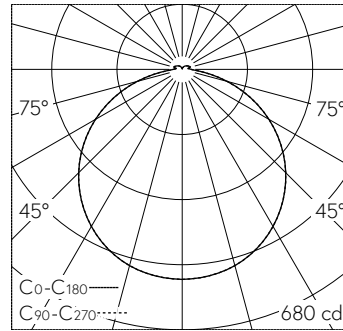

QR-Code
scannen und auf
www.neuco.ch
mehr über diesen
Artikel erfahren

B 33 683K3
grafit - RAL 7024
LED 22 W 1805 lm-h lm-h 3000 K
DALI-Konverter steuerbar

IP64 IK06

Decken- und Wandaufbauleuchte mit freistrahler Lichtverteilung. Schutzart IP64, staubdicht und spritzwassergeschützt Schutzklasse I.

Mit austauschbarem LED-Modul mit Übertemperaturschutz und einer Lebenserwartung von mindestens 192'000 Betriebsstunden. 20-jährige Nachliefergarantie auf das LED-Modul und die Verschleissteile. Mit LED-Netzteil, DALI-steuerbar, 220-240 V, 0/50-60 Hz. Schutzart IP 64. Leuchte aus Aluminium und Edelstahl Beschichtungstechnologie Unidure®, Farbe Grafit. Kristallglas innen weiss. Zwei Leitungseinführungen zur Durchverdrahtung der Netzanschlussleitung bis Ø 10,5 mm, max. 5 x 1,5 mm². Leuchtendurchmesser 305 mm, Höhe 65 mm.

5 Jahre Garantie.

PUSH, switchDIM und Touch-DIM® werden nicht unterstützt.