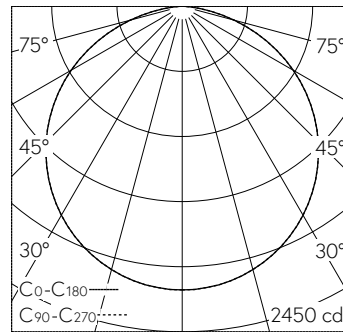

B 34 022.1K3

weiss ~ RAL 9003
LED 76.4 W 6151 lm-h 3000 K
DALI-Konverter steuerbar

IP20

Decken- und Wandaufbauleuchte mit freistrahlem Lichtaustritt. Schutzart IP20 Schutzklasse I.

Mit austauschbarem LED-Modul mit Übertemperaturschutz und einer Lebenserwartung von mindestens 200'000 Betriebsstunden. 20-jährige Nachliefergarantie auf das LED-Modul und die Verschleissteile. Mit LED-Netzteil, DALI-steuerbar, 220-240 V, 0/50-60 Hz. Leuchtgehäuse aus Aluminium. Oberfläche Farbe weiss. Kristallglas innen weiss. Zwei Leitungseinführungen zur Durchverdrahtung der Netzanschlussleitung bis Ø 11 mm, max. 5 x 1,5 mm². Leuchtdurchmesser 500 mm, Höhe 85 mm.

5 Jahre Garantie.

Auf Anfrage in jedem RAL-Farbtönen lieferbar.

PUSH, switchDIM und Touch-DIM® werden nicht unterstützt.