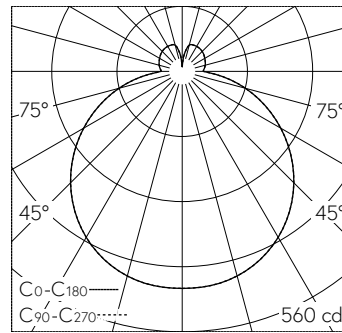

QR-Code scannen und auf www.neuco.ch mehr über diesen Artikel erfahren

B 34 287K3
weiss ~ RAL 9003
LED 19,1 W 1906 lm-h 3000 K
DALI-Konverter steuerbar

IP44

Decken- und Wandaufbauleuchte mit freistrahlemem Lichtaustritt. Schutzart IP44, spritzwassergeschützt Schutzklasse I.

Mit austauschbarem LED-Modul mit Übertemperaturschutz und einer Lebenserwartung von mindestens 187'000 Betriebsstunden. 20-jährige Nachliefergarantie auf das LED-Modul und die Verschleissteile. Mit LED-Netzteil, DALI-steuerbar, 220-240 V, 0/50-60 Hz. Schutzart IP 44. Leuchtenarmatur aus Metall. Oberfläche Farbe weiss. Mundgeblasenes seidenmattes Opalglas mit Gleitriegelverschluss. Zwei Leitungseinführungen zur Durchverdrahtung der Netzanschlussleitung bis Ø 10,5 mm, max. 5 x 1,5 mm². Leuchtdurchmesser 340 mm, Höhe 85 mm.

5 Jahre Garantie.

PUSH, switchDIM und Touch-DIM® werden nicht unterstützt.