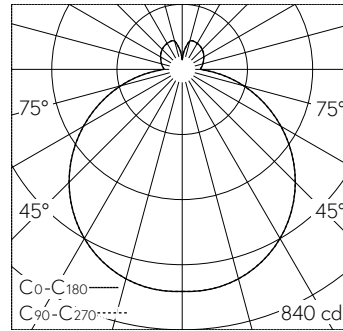

QR-Code scannen und auf www.neuco.ch mehr über diesen Artikel erfahren

B 34 288PK3
weiss ~ RAL 9003
LED 28.8 W 2852 lm-h 3000 K
DALI-Konverter steuerbar

Decken- und Wandaufbauleuchte mit freistrahlemendem Lichtaustritt. Schutzart IP44, spritzwassergeschützt Schutzklasse I.

Mit austauschbarem LED-Modul mit Übertemperaturschutz und einer Lebenserwartung von mindestens 119'000 Betriebsstunden. 20-jährige Nachliefergarantie auf das LED-Modul und die Verschleissteile. Mit LED-Netzteil, DALI-steuerbar, 220-240 V, 0/50-60 Hz. Schutzart IP 44. Leuchtenarmatur aus Metall. Oberfläche Farbe weiss. Schlagfeste Kunststoffabdeckung, weiss. Zwei Leitungseinführungen zur Durchverdrahtung der Netzanschlussleitung bis Ø 10,5 mm, max. 5 x 1,5 mm². Leuchtdurchmesser 390 mm, Höhe 85 mm.

5 Jahre Garantie.

PUSH, switchDIM und Touch-DIM® werden nicht unterstützt.