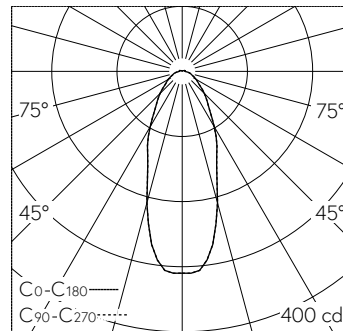

LED 3000 K 5.6 W 309 lm-h / CIE Flux 67 86 95 95 100 / A61 nach DIN 5040

Technische Daten

Leuchtenlichtstrom	309 lm-h
Anschlussleistung	5.6 W
Lichtausbeute	55.2 lm-h/W
Modullichtstrom	600 lm-c
Modulleistung	4,1 W
Farbortstabilität	-
Farbwiedergabe	CRI > 90
Lichtstromerhalt	L90/B50 bei 200'000 h (25 °C)
Farbtemperatur	3000 K

Weitere Angaben

Lichtverteilung	breitstreuend
Halbwertwinkel	40 ° Flood (33 – 45 °)
Betriebsgerät	extern, in Lieferumfang enthalten
Betriebsspannung	220 – 240 V AC 50 / 60 Hz 176 – 264 V DC 0 Hz
Betriebstemperatur	max. 50 °C
Gewicht	0.47 kg
Zubehör	Für diese Leuchte sind separate Zubehörteile erhältlich. Kontaktieren Sie uns für eine Beratung.