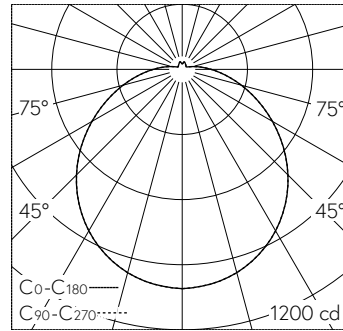

QR-Code scannen und auf www.neuco.ch mehr über diesen Artikel erfahren

B 50 017PK3
weiss ~ RAL 9003
LED 31 W 3484 lm-h 3000 K
DALI-Konverter steuerbar

IP20

Decken- und Wandaufbauleuchte mit freistrahler Lichtverteilung. Schutzart IP20 Schutzklasse I.

Mit austauschbarem LED-Modul mit Übertemperaturschutz und einer Lebenserwartung von mindestens 200'000 Betriebsstunden. 20-jährige Nachliefergarantie auf das LED-Modul und die Verschleissteile. Mit LED-Netzteil, DALI-steuerbar, 220-240 V, 0/50-60 Hz. Leuchtenarmatur aus Metall. Oberfläche Farbe weiss. Schlagfeste Kunststoffabdeckung, weiss. Zwei Leitungseinführungen zur Durchverdrahtung der Netzanschlussleitung bis Ø 11 mm, max. 5 x 1,5 mm². Leuchtdurchmesser 420 mm, Höhe 115 mm.

5 Jahre Garantie.

PUSH, switchDIM und Touch-DIM® werden nicht unterstützt.