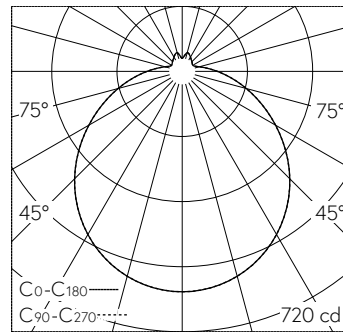

LED 2700 K 32 W 3201 lm-h / CIE Flux 42 71 89 87 100 / B31 nach DIN 5040

Technische Daten

Leuchtenlichtstrom	3201 lm-h
Anschlussleistung	32 W
Lichtausbeute	69.5 lm-h/W
Modullichtstrom	5355 lm-c
Modulleistung	27,2 W
Farbortstabilität	-
Farbwiedergabe	CRI > 90
Lichtstromerhalt	L90/B50 bei 50'000 h (25 °C)
Farbtemperatur	3000 K

Weitere Angaben

Lichtverteilung	freistrahlernd
Betriebsspannung	230 V AC 50 Hz
Betriebstemperatur	max. 55 °C
Gewicht	4.4 kg
Zubehör	Für diese Leuchte sind separate Zubehörteile erhältlich. Kontaktieren Sie uns für eine Beratung.