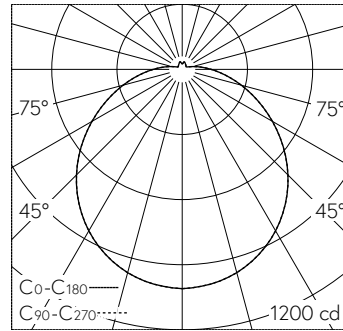

QR-Code  
scannen und auf  
www.neuco.ch  
mehr über diesen  
Artikel erfahren

**B 50 019PK3**  
weiss ~ RAL 9003  
LED 32 W 4073 lm-h 3000 K  
Konverter schaltbar on/off

Decken- und Wandaufbauleuchte mit freistrahler Lichtverteilung. Schutzart IP20 Schutzklasse I.

Mit austauschbarem LED-Modul mit einer mittleren Bemessungslbensdauer von > 200.000 Betriebsstunden (L80B50 bei ta = 25 °C). 20-jährige Nachliefergarantie auf das LED-Modul und die Verschleisssteile. Mit LED-Netzteil 220-240 V, 50-60 Hz. Integrierter HF-Bewegungssensor. Leuchtenarmatur aus Metall. Oberfläche Farbe weiss. Schlagfeste Kunststoffabdeckung, weiss. Zwei Leitungseinführungen zur Durchverdrahtung der Netzanschlussleitung bis Ø 10,5 mm. Leuchtdurchmesser 420 mm, Höhe 115 mm.

5 Jahre Garantie.

LED 3000 K 32 W 4073 lm-h / CIE Flux 43 72 90 92 100 / A31 nach DIN 5040

**Technische Daten**

Leuchtenlichtstrom	4073 lm-h
Anschlussleistung	32 W
Lichtausbeute	105,6 lm-h/W
Modullichtstrom	5355 lm-c
Modulleistung	27,2 W
Farbortstabilität	-
Farbwiedergabe	CRI > 90
Lichtstromerhalt	L80/B50 bei 200'000 h (25 °C)
Farbtemperatur	3000 K