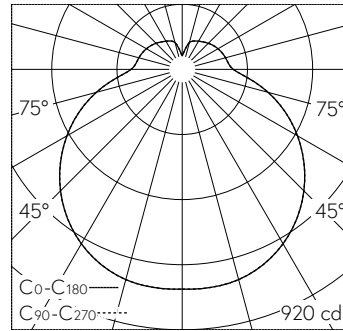

LED 2700 K 48 W 3858 lm-h / CIE Flux 38 67 87 77 100 / B32 nach DIN 5040

Technische Daten

Leuchtenlichtstrom	3858 lm-h
Anschlussleistung	48 W
Lichtausbeute	80.4 lm-h/W
Modullichtstrom	6225 lm-c
Modulleistung	42,6 W
Farbstabilität	-
Farbwiedergabe	CRI > 90
Lichtstromerhalt	L90/B50 bei 50'000 h (25 °C)
Farbtemperatur	2700 K

Weitere Angaben

Lichtverteilung	freistrahler
Betriebsspannung	220 – 240 V AC 50 / 60 Hz 170 – 280 V DC 0 Hz
Betriebstemperatur	max. 30 °C
Gewicht	4.5 kg
Zubehör	Für diese Leuchte sind separate Zubehörteile erhältlich. Kontaktieren Sie uns für eine Beratung.