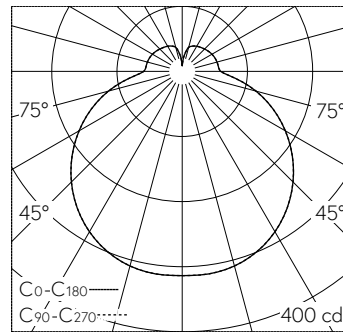

LED 3000 K 21.5 W 1473 lm-h / CIE Flux 39 68 88 78 100 / B32 nach DIN 5040

Technische Daten

Leuchtenlichtstrom	1473 lm-h
Anschlussleistung	21.5 W
Lichtausbeute	68.5 lm-h/W
Modullichtstrom	2415 lm-c
Modulleistung	16,4 W
Farbortstabilität	-
Farbwiedergabe	CRI > 90
Lichtstromerhalt	L80/B50 bei 200'000 h (25 °C)
Farbtemperatur	3000 K

Weitere Angaben

Lichtverteilung	freistrahlernd
Betriebsspannung	230 V AC 50 Hz
Betriebstemperatur	max. 35 °C
Gewicht	3.25 kg
Zubehör	Für diese Leuchte sind separate Zubehörteile erhältlich. Kontaktieren Sie uns für eine Beratung.