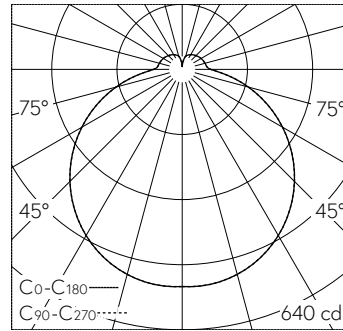

LED 3000 K 21.5 W 2145 lm-h / CIE Flux 41 71 90 85 100 / B32 nach DIN 5040

Technische Daten

Leuchtenlichtstrom	2145 lm-h
Anschlussleistung	21.5 W
Lichtausbeute	99.8 lm-h/W
Modullichtstrom	4735 lm-c
Modulleistung	16,4 W
Farbstabilität	-
Farbwiedergabe	CRI > 90
Lichtstromerhalt	L80/B50 bei 200'000 h (25 °C)
Farbtemperatur	3000 K

Weitere Angaben

Lichtverteilung	freistrahler
Betriebsspannung	230 V AC 50 Hz
Betriebstemperatur	max. 35 °C
Gewicht	2.04 kg
Zubehör	Für diese Leuchte sind separate Zubehörteile erhältlich. Kontaktieren Sie uns für eine Beratung.