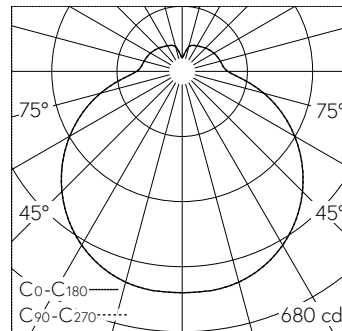

LED 2700 K 32 W 3809 lm-h / CIE Flux 39 68 88 79 100 / B32 nach DIN 5040

Technische Daten

Leuchtenlichtstrom	3809 lm-h
Anschlussleistung	32 W
Lichtausbeute	82.7 lm-h/W
Modullichtstrom	5355 lm-c
Modulleistung	27,2 W
Farbortstabilität	-
Farbwiedergabe	CRI > 90
Lichtstromerhalt	L90/B50 bei 50'000 h (25 °C)
Farbtemperatur	3000 K

Weitere Angaben

Lichtverteilung	freistrahler
Betriebsspannung	230 V AC 50 Hz
Betriebstemperatur	max. 55 °C
Gewicht	4.7 kg
Zubehör	Für diese Leuchte sind separate Zubehörteile erhältlich. Kontaktieren Sie uns für eine Beratung.