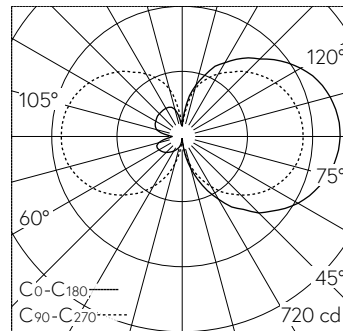

QR-Code scannen und auf www.neuco.ch mehr über diesen Artikel erfahren

B 50 084.1K3
weiss - RAL 9003
LED 33.5 W 3999 lm-h Im-h 3000 K
DALI-Konverter steuerbar

IP20

Schutzart IP20
Schutzklasse I.

Freistrahlenendes Licht. Mit austauschbarem LED-Modul mit einer mittleren Bemessungslebensdauer von > 200.000 Betriebsstunden (L80B50 bei $t_a = 25^\circ\text{C}$). 20-jährige Nachliefergarantie auf das LED-Modul und die Verschleissteile. Mit LED-Netzteil, DALI-steuerbar, 220-240 V, 0/50-60 Hz. Leuchtengehäuse aus Metall. Oberfläche Farbe weiss. Mundgeblasenes dreischichtiges Opalglas. Abmessungen: 100 x 610 x 135 mm.

5 Jahre Garantie.

Montage nur in gezeigter Gebrauchslage vornehmen.

PUSH, switchDIM und Touch-DIM® werden nicht unterstützt.

LED 3000 K 33.5 W 3999 lm-h / CIE Flux 14 39 67 48 100 / C11 nach DIN 5040

Technische Daten

Leuchtenlichtstrom	3999 lm-h
Anschlussleistung	33.5 W
Lichtausbeute	119.4 lm-h/W
Modullichtstrom	4650 lm-c
Modulleistung	29.4 W
Farbstabilität	-
Farbwiedergabe	CRI > 90
Lichtstromerhalt	L90/B50 bei 200'000 h (25 °C)
Farbtemperatur	3000 K