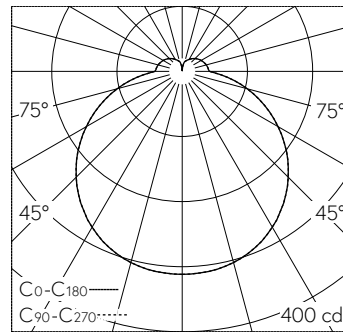

QR-Code scannen und auf www.neuco.ch mehr über diesen Artikel erfahren

B 50 301K3

weiss ~ RAL 9003
LED 14.7 W 1329 lm-h 3000 K
Konverter schaltbar on/off

Decken- und Wandaufbauleuchte mit freistrahler Lichtverteilung. Schutzart IP20 Schutzklasse I.

Mit austauschbarem LED-Modul mit Übertemperaturschutz und einer Lebenserwartung von mindestens 200'000 Betriebsstunden. 20-jährige Nachliefergarantie auf das LED-Modul und die Verschleisssteile. Mit LED-Netzteil 220-240 V, 50-60 Hz. Leuchtenarmatur aus Metall. Oberfläche Farbe weiss. Mundgeblasenes seidmattes Opalglas. Zwei Leitungseinführungen zur Durchverdrahtung der Netzanschlussleitung bis Ø 10,5 mm. Abmessungen: 240 x 90 mm.

5 Jahre Garantie.

LED 3000 K 14.7 W 1329 lm-h / CIE Flux 40 69 89 83 100 / B31 nach DIN 5040

Technische Daten

Leuchtenlichtstrom	1329 lm-h
Anschlussleistung	14.7 W
Lichtausbeute	90.4 lm-h/W
Modullichtstrom	1795 lm-c
Modulleistung	11 W
Farbortstabilität	-
Farbwiedergabe	CRI > 90
Lichtstromerhalt	L70/B50 bei 200'000 h (25 °C)
Farbtemperatur	3000 K