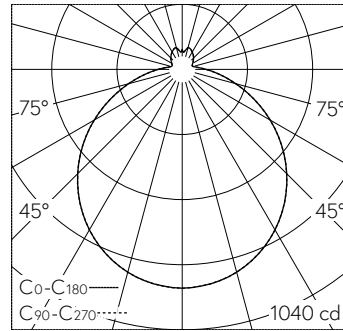

B 50 509K3

weiss ~ RAL 9003
LED 31 W 3088 lm-h 3000 K
DALI-Konverter steuerbar

IP20 IK03

Decken- und Wandaufbauleuchte mit freistrahler Lichtverteilung. Schutzart IP20 Schutzklasse I.

Mit austauschbarem LED-Modul mit Übertemperaturschutz und einer Lebenserwartung von mindestens 200'000 Betriebsstunden. 20-jährige Nachliefergarantie auf das LED-Modul und die Verschleissteile. Mit LED-Netzteil, DALI-steuerbar, 220-240 V, 0/50-60 Hz. Leuchtenarmatur aus Metall. Oberfläche Farbe weiss. Mundgeblasenes seidenmattes Opalglass mit Bajonettverschluss. Zwei Leitungseinführungen zur Durchverdrahtung der Netzanschlussleitung bis Ø 11 mm, max. 5 x 1,5 mm². Leuchtdurchmesser 480 mm, Höhe 115 mm.

5 Jahre Garantie.

PUSH, switchDIM und Touch-DIM® werden nicht unterstützt.