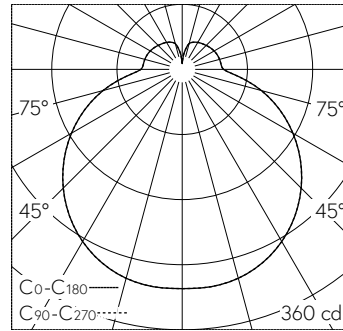

LED 2700 K 21 W 1423 lm-h / CIE Flux 39 68 88 78 100 / B32 nach DIN 5040

Technische Daten

Leuchtenlichtstrom	1423 lm-h
Anschlussleistung	21 W
Lichtausbeute	-
Modullichtstrom	2335 lm-c
Modulleistung	16,4 W
Farbortstabilität	-
Farbwiedergabe	CRI > 90
Lichtstromerhalt	-
Farbtemperatur	2700 K

Weitere Angaben

Lichtverteilung	freistrahler
Betriebsspannung	220 – 240 V AC 50 / 60 Hz
Betriebstemperatur	max. 25 °C
Gewicht	3.1 kg