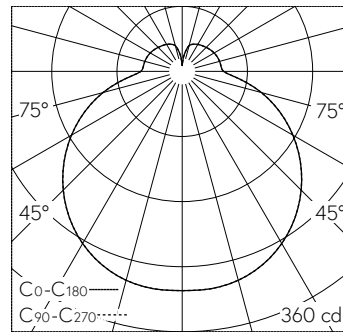

LED 2700 K 21 W 2073 lm-h / CIE Flux 39 68 88 78 100 / B32 nach DIN 5040

Technische Daten

Leuchtenlichtstrom	2073 lm-h
Anschlussleistung	21 W
Lichtausbeute	98.7 lm-h/W
Modullichtstrom	2335 lm-c
Modulleistung	16,4 W
Farbstabilität	-
Farbwiedergabe	CRI > 90
Lichtstromerhalt	L90/B50 bei 50'000 h (25 °C)
Farbtemperatur	2700 K

Weitere Angaben

Lichtverteilung	freistrahler
Betriebsspannung	220 – 240 V AC 50 / 60 Hz
Betriebstemperatur	max. 25 °C
Gewicht	2.6 kg