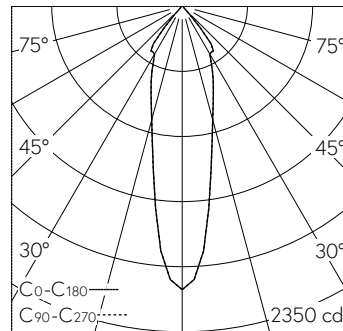

QR-Code scannen und auf [www.neuco.ch](http://www.neuco.ch) mehr über diesen Artikel erfahren

**B 50 987.2K3**  
samt schwarz  
LED 9.2 W 915 lm-h lm-h 3000 K  
Konverter schaltbar on/off

Pendelleuchte mit nach unten gerichtetem Lichtaustritt und abgeblendeter Lichtverteilung. Schutzart IP20 Schutzklasse I.

Für die Verwendung in Kombination mit verschiedenen modularen Installationskomponenten. Nach unten gerichtetes entblendetes Licht. Constant Optics®: Effizientes optisches System, das nahezu keinem Verschleiss unterliegt. Halbstreuwinkel 24°, Mit austauschbarem LED-Modul mit Übertemperaturschutz und einer Lebenserwartung von mindestens 200'000 Betriebsstunden. 20-jährige Nachliefergarantie auf das LED-Modul und die Verschleisssteile. Mit Ultimate Driver® LED-Netzteil 220-240 V, 0/50-60 Hz. Leuchte ohne Baldachin. Der gewünschte Baldachintyp – Installationskomponente – ist ergänzend zu bestellen. Leuchtengehäuse aus Aluminiumguss, Oberfläche Farbe samt schwarz. Innenfarbton aluminium matt. Lichtstreuende Silikonlinse. Reflektoroberfläche aus eloxiertem Reinstaluminium. Abschlussring Oberfläche Chrom. Leitungspendel 3 x 0,75 mm<sup>2</sup>, Farbe schwarz. Abmessungen Ø 120 x 115 mm, Gesamtlänge 2000 mm. 5 Jahre Garantie.

Auf Anfrage in Sonderlängen lieferbar.

h [m]	D [m] 24°	E (0°)
1	0.43	2046
2	0.85	511
3	1.28	227
4	1.70	128
5	2.13	82

LED 3000 K 9.2 W 915 lm-h 24° / CIE Flux 95 98 100 100 100 / A80 nach DIN 5040

**Technische Daten**

Leuchtenlichtstrom	915 lm-h
Anschlussleistung	9.2 W
Lichtausbeute	93.4 lm-h/W
Modullichtstrom	1255 lm-c
Modulleistung	8,1 W
Farbortstabilität	-
Farbwiedergabe	CRI > 90
Lichtstromerhalt	L90/B50 bei 200'000 h (25 °C)
Farbtemperatur	3000 K